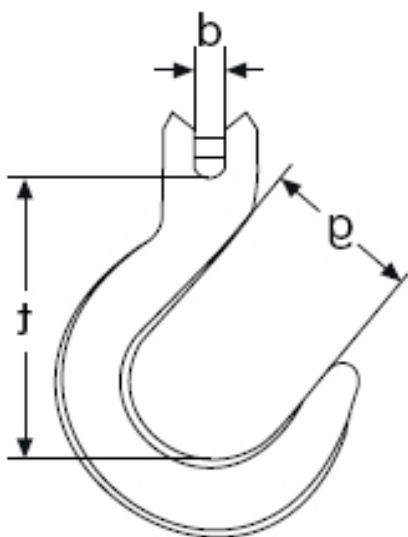

ELEMENTE DE LEGATURA GRAD 100

CARLIG DE TURNATORIE PENTRU LANT (TIP CLEVIS)

- Factor de Siguranta 4
- Culoare: Albastru

DIAMETRU LANT	CAPACITATE W.L.L.	GREUTATE	DIMENSIUNI		
			d	t	b
mm	tone	Kg/bucata	mm	mm	mm
6 - 10	1,4	0,65	8	99,5	53
7 - 10	1,9	1,10	10	120	64
8 - 10	2,5	1,10	9,8	112	63
10 - 10	4	1,65	12,5	130	76
13 - 10	6,7	3,75	16,7	166	89
16 - 10	10	5,70	18,3	198	100
20 - 10	14				