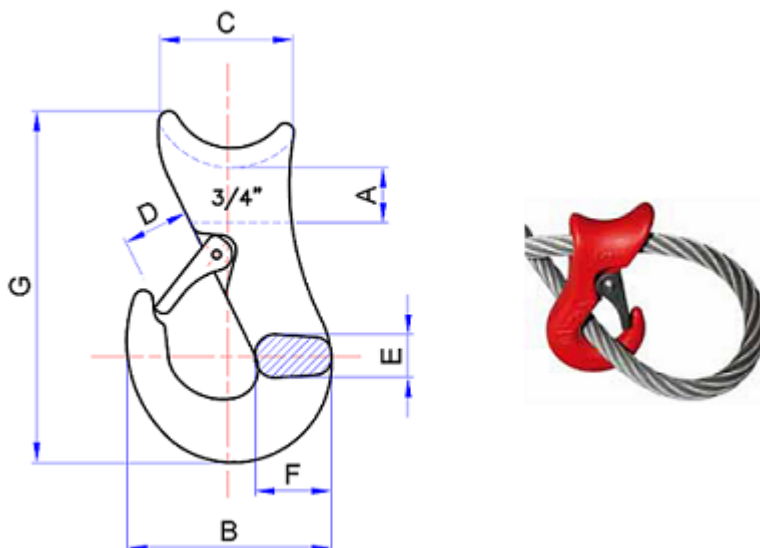

ELEMENTE DIN OTEL GRAD 80

CARLIG CULISANT CU SIGURANTA PENTRU CABLU
MODEL 112

OTEL ALIAT GRAD 8	MARIME	CABLU	DIMENSIUNI							GREUTATE
			A	B	C	D	E	F	G	
Capacitate W.L.L. [tone]	mm	mm	mm	mm	mm	mm	mm	mm	mm	kg
1,5	6	3/8"-1/2"	16	67	51	24	20	24	130	0.60
2	(7) 8	5/8"	20	78	62	27	24	29	147	0.95
3	10	3/4"	25	103	70	34	30	36	178	2.00
5	13	7/8"-1"	32	128	80	43	41	45	210	3.44

- Grad 8 : Coeficient de siguranta 5
- Culoare **ROSU**

GO BACK