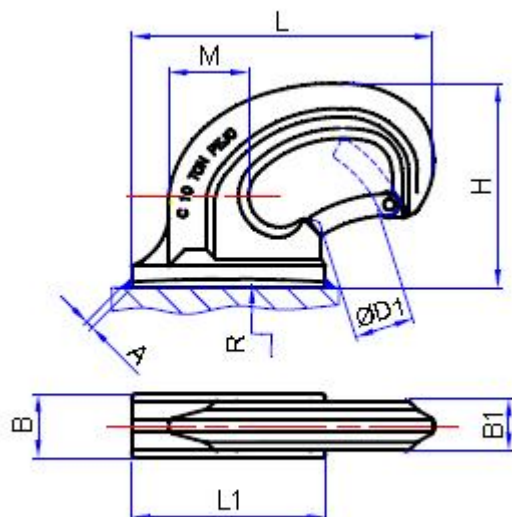

CARLIG SUDABIL TIP PEJO – FORMA C

Serie 700C	Cod	Dimensiune	WLL (tone)	Dimensiuni (mm)									Greutate proprie (kg)
				B1 mm	M mm	R mm	L mm	L1 mm	H mm	B mm	D1 mm	A mm	
700C series 	4170001000	C201	1	25	29	-	105	67	76	30	21	4	0,72
	4170002000	C202	2	28,5	39,5	-	130	83	93	35	25	4	1,20
	4170003000	C203	3	29	40	-	133	84	100	35	25	6	1,37
	4170004000	C204	4	34	50	-	177	110	125	42	38	6	2,86
	4170005000	C205	5	34	55	-	185	113	133	44	40	6	3,00
	4170006000	C206	6	38	60	-	198	120	141	50	40	8	3,64
	4170008000	C208	8	44	67,5	-	250	150	169	60	45	8	7,20
	4170010000	C210	10	44	68	-	262	160	170	65	50	8	7,42

FACTOR DE SIGURANTA 4:1

Culoare standard galbena. Carligh sudabil forma C.

Produsele se factureaza la cursul BNR din ziua emiterii facturii fiscale.

Pentru orice alte informatii si detalii va rugam contactati Echipa de Vanzari Total Race !!!