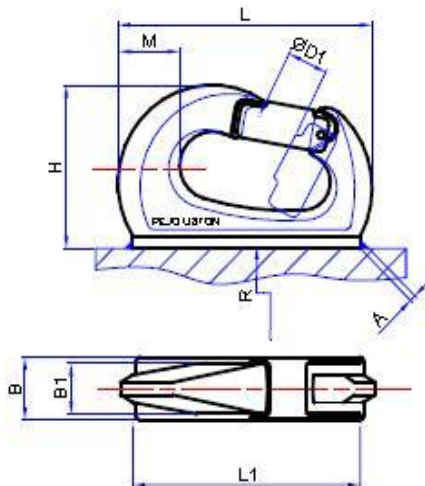

CARLIG SUDABIL TIP PEJO – FORMA U

Serie 700U	Cod	Dimensiune	WLL (tone)	Dimensiuni (mm)									Greutate proprie (kg)
				B1 mm	M mm	R mm	L mm	L1 mm	H mm	B mm	D1 mm	A mm	
 700U series	4171000500	U200	0,5	20	18	-	95	87	63	23	20	4	0,44
	4171001000	U201	1	21	22	-	105	99	75	25	23	4	0,59
	4171002000	U202	2	23	29	-	123	109	86	30	27	4	1,03
	4171003000	U203	3	29	35	-	145	133	101	35	31	6	1,92
	4171004000	U204	4	30	32	-	152	142	107	35	31	6	2,09
	4171006000	U206	6	35,5	45	-	205	185	127	40	40	8	3,77
	4171008000	U208	8	40	46,5	-	216	205	139	50	40	8	5,33