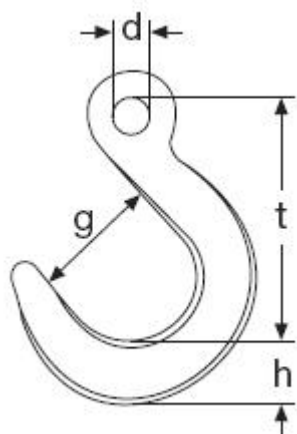

ACCESORII GRAD 80 IN CONFORMITATE CU EN 1677

**CARLIG TURNATORIE / FOUNDRY HOOKS
MODEL LG**

OTEL ALIAT GRAD 8 Capacitate W.L.L. [tone]	LANT mm	DIMENSIUNE			GREUTATE kg
		d mm	t mm	g mm	
1,12	6	15	95	50	0.55
2	8	18	123	64	1.10
3,15	10	22	148	78	2.10
5,30	13	27	175	89	3.50
8	16	35	207	102	5.30
12,50	18/20	40	235	114	10.60
15	22	47	265	127	13.10
21,20	26	54	305	136	17.50

- Grad 8 : **Coefficient de siguranta 4**
- Culoare **ROSU**