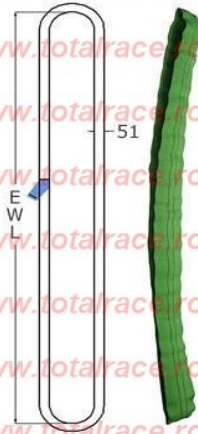

CHINGI DE RIDICAT TEXTILE DIN POLIESTER CIRCULARE DT 020

Adresa: Bucuresti Sector 6 B-dul Uverturii Nr 69 A Etaj 1

www.totalrace.ro
www.lanturichingi.ro
www.lanturideridicare.ro
www.echipamentemacara.ro

Mobil: 0722121977 / 0723354873 / 0728305611
Tel / Fax : 0314201352
Fax: 0214301206
E-mail: info@totalrace.ro / vanzari@totalrace.ro

Alege calitatea pentru siguranța ta!

Cod produs	DT 020 / CHINGA DE RIDICAT TEXTILA CIRCULARA DT 020 WLL 2 T
Capacitate de ridicare W.L.L. 2000 kg	
Culoare	Verde -Cod de culori in concordanta cu EN 1492-2
Lungime chinga	0,5 m, 1m, 1,5m 2m, 2,5m, 3m, 3,5m, 4m, 4,5m, 5m, 5,5m 6m, alte lungimi la cerere NOTA: lungimea chingii se considera lungime utila (EWL) !!!
Modalitate de livrare	Bucata
Factor de siguranta	Factor de siguranta 7 : 1
Productie	Tara de origine Olanda
Descriere:	Material chinga Poliester / Teaca dubla DT – DUOTECH® Eticheta de idendificare produs din material rezistent / acreditare LLOYD Eticheta albastra = material poliester Domeniul de lucru de la -40 grade C pana la + 100 grade C In conformitate cu Directiva Masini 98/37/EG (ultimul amendament 98/79/EG) In conformitate cu EN 1492-2 Cod de culori in concordanta cu EN 1492-2 Cod de dungi - fiecare dunga reprezinta 1 To capacitate de ridicare Se pot monta in dipozitiv de ridicat / mai multe detalii in sectiunea Dispozitive de ridicare din chingi Usor de manevrat, previn distrugerea incarcaturii si mult mai putine accidente in procesul muncii