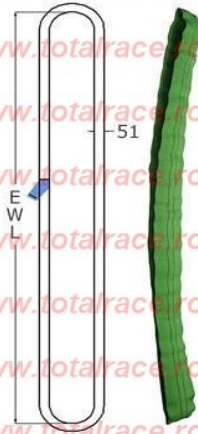

## CHINGI DE RIDICAT TEXTILE DIN POLIESTER CIRCULARE TE 020

Adresa: Bucuresti Sector 6 B-dul Uverturii Nr 69 A Etaj 1

www.totalrace.ro  
www.lanturichingi.ro  
www.lanturideridicare.ro  
www.echipamentemacara.ro

Mobil: 0722121977 / 0723354873 / 0728305611  
Tel / Fax : 0314201352  
Fax: 0214301206  
E-mail: info@totalrace.ro / vanzari@totalrace.ro

**Alege calitatea pentru siguranța ta!**

Cod produs	TE 020 / CHINGA DE RIDICAT TEXTILA CIRCULARA TE 020 WLL 2 T
Capacitate de ridicare W.L.L. 2000 kg	 <p>Drept 2000 kg    Tip Lant 1600 kg    Tip cos / U 4000 kg    Ungchi 0°-45° 2800 kg    Ungchi 45°-60° 2000 kg</p>
Culoare	Verde -Cod de culori in concordanta cu EN 1492-2
Lungime chinga	0,5 m, 1m, 1,5m 2m, 2,5m, 3m, 3,5m, 4m, 4,5m, 5m, 5,5m 6m, alte lungimi la cerere NOTA: lungimea chingii se considera lungime utila (EWL) !!!
Modalitate de livrare	Bucata
Factor de siguranta	Factor de siguranta 7 : 1
Productie	Tara de origine Olanda
Descriere:	Material chinga Poliester / Teaca simpla TE Eticheta de idendificare produs din material rezistent / <b>acreditare LLOYD</b> Eticheta albastra = material poliester Domeniul de lucru de la -40 grade C pana la + 100 grade C In conformitate cu Directiva Masini 98/37/EG ( ultimul amendament 98/79/EG ) In conformitate cu EN 1492-2 Cod de culori in concordanta cu EN 1492-2 Cod de dunga - fiecare dunga reprezinta 1 To capacitate de ridicare Se pot monta in dispozitiv de ridicat / mai multe detalii in sectiunea Dispozitive de ridicare din chingi Usor de manevrat, previn distrugerea incarcaturii si mult mai putine accidente in procesul muncii