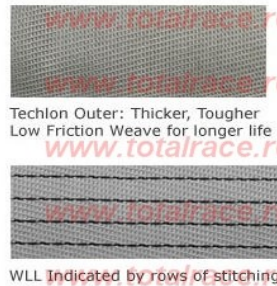

CHINGI DE RIDICAT TEXTILE DIN POLIESTER CIRCULARE TLX 040

Adresa: Bucuresti Sector 6 B-dul Uverturii Nr 69 A Etaj 1

www.totalrace.ro
www.lanturichingi.ro
www.lanturideridicare.ro
www.echipamentemacara.ro

Mobil: 0722121977 / 0723354873 / 0728305611
Tel / Fax : 0314201352
Fax: 0214301206
E-mail: info@totalrace.ro / vanzari@totalrace.ro

Alege calitatea pentru siguranța ta!

Cod produs	TLX040/CHINGA DE RIDICAT TEXTILA CIRCULARA TLX040 WLL 4 T
Capacitate de ridicare W.L.L. 4000 kg	
Culoare	Gri -Cod de culori in concordanta cu EN 1492-2
Lungime chinga	0,5 m, 1m, 1,5m 2m, 2,5m, 3m, 3,5m, 4m, 4,5m, 5m, 5,5m 6m, alte lungimi la cerere NOTA: lungimea chingii se considera lungime utila (EWL) !!!
Modalitate de livrare	Bucata
Factor de siguranta	Factor de siguranta 7 : 1
Productie	Tara de origine Olanda
Descriere:	Material chinga Poliester / Teaca premium TLX – TECHLON® Eticheta de idendificare produs din material rezistent / acreditare LLOYD Eticheta albastra = material poliester Domeniul de lucru de la -40 grade C pana la + 100 grade C In conformitate cu Directiva Masini 98/37/EG (ultimul amendament 98/79/EG) In conformitate cu EN 1492-2 Cod de culori in concordanta cu EN 1492-2 Cod de dungi - fiecare dunga reprezinta 1 To capacitate de ridicare Se pot monta in dispozitiv de ridicat / mai multe detalii in sectiunea Dispozitive de ridicare din chingi Usor de manevrat, previn distrugerea incarcaturii si mult mai putine accidente in procesul muncii