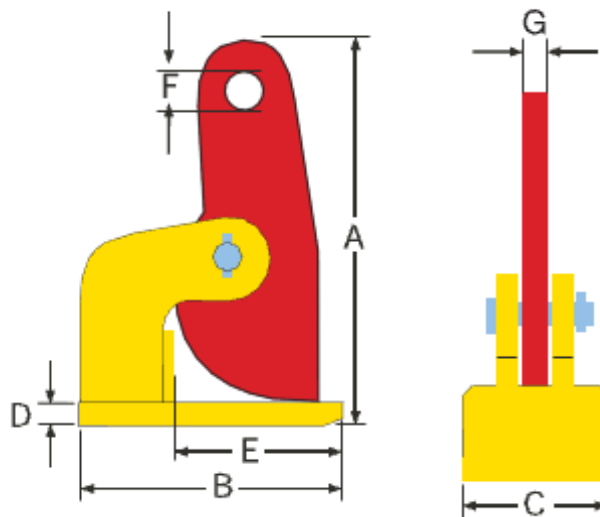

CLESTI / CLEME DE RIDICARE SI MANEVRARE ORIZONTALI MODEL FHSX – PRODUCTIE TERRIER

MODEL	NUMAR REFERINTA	CAPACITATE PERECHE (kg)	DESCHIDERE (R) mm	A	B	C	D	E	F	G	GREUTATE PROPRIE (kg)
2 FHSX	54B020200A	2000	0 - 100	380	180	80	20	115	30,5	15	9
3 FHSX	54B020300A	3000	0 - 100	400	220	90	20	140	30,5	15	14
4 FHSX	54B020400A	4000	0 - 100	410	220	100	25	135	30,5	20	16
6 FHSX	54B020600A	6000	0 - 100	425	225	120	30	130	30,5	30	22
8 FHSX	54B020800A	8000	0 - 100	425	225	120	30	130	30,5	30	22
10 FHSX	54B021000A	10000	0 - 100	425	225	120	30	130	30,5	30	22
12 FHSX	54B021200A	12000	0 - 100	425	225	120	30	130	30,5	30	22
15 FHSX	54B021500A	15000	0 - 150	665	350	140	30	240	45	30	50