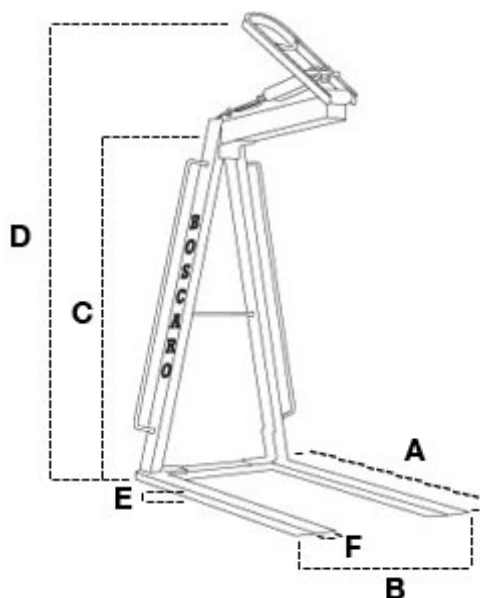

FURCA DE MACARA MODEL MBL-A

MODEL	CAPACITATE (kg)	A	B	C	D	E	F	GREUTATE PROPRIE (kg)
MBL-A06	600	1000	600	1100	1900	25	80	70
MBL-A10	1000	1000	600	1500	2300	25	90	80
MBL-A15	1500	1000	700	1750	2550	30	90	120
MBL-A20	2000	1000	735	1750	2550	35	100	138
MBL-A25	2500	1000	755	1750	2550	35	120	172
MBL-A30	3000	1000	760	1750	2550	35	120	205