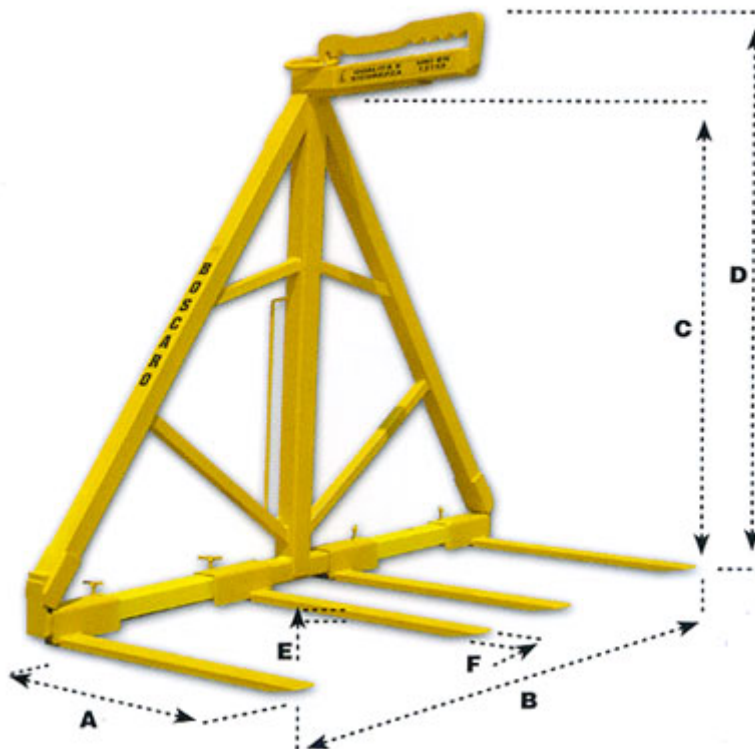

## FURCA DE MACARA MODEL MBR-4D

MODEL	CAPACITATE (kg)	A	B	C	D	E	F	GREUTATE PROPRIE (kg)
MBR 4 D	2000	1000	1800	1300	1800	30	90	214